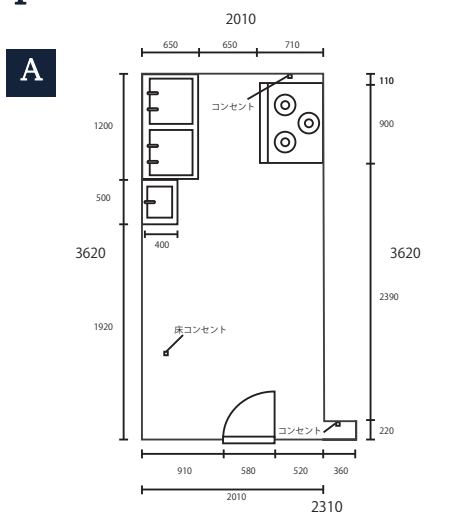

3-G / 窓 有 / 3.54 m² / 42,000 円

3-H / 窓 有 / 3.33 m² / 41,000 円

3-I / 窓 有 / 3.08 m² / 38,000 円

3-J / 窓 無 / 2.55 m² / 27,000 円

3-K / 窓 無 / 2.55 m² / 27,000 円

※税別・水道光熱・共益費込・保証金賃料2ヶ月分

※料金は予告なく変動する場合がございます。詳細は、裏表紙の総合窓口までお問い合わせください

1F

- itadaki シェアキッチン利用案内 -

Aはおおよそ7.2平米、Bはおおよそ9平米です。

基本設備は、*3口ガスコンロ*2層シンク*手洗いシンクとなります。

上記以外の冷蔵庫、調理テーブルなどは入居者様自身でご準備ください。

キッチンの月額費用（光熱費込み）は132,000万円（税込）～/月

（保証金3ヶ月（償却1ヶ月）、ゴミ廃棄代金などは別途必要）

<http://itadakibldg.com>