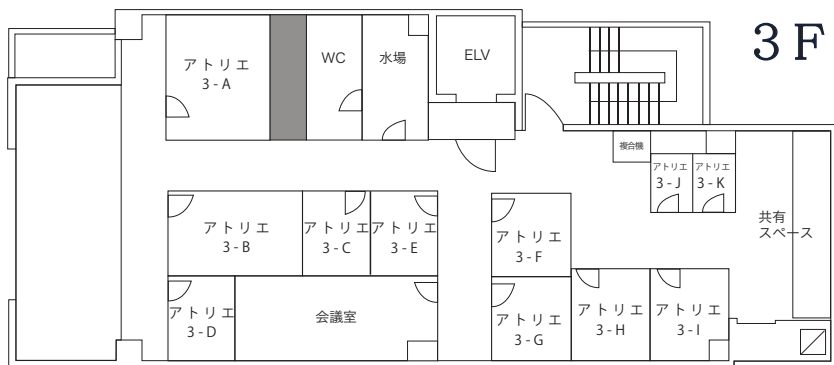

(対象：アーティスト、クリエイター等)

3F | アトリエ
ブース

- ・事務所登記
- ・仕事場
- ・複合機利用

4F | アトリエ

- ・制作場所
- ・仕事場

- シェアキッチン利用

(対象：企業、個人・セントラルキッチン利用等)

1F | キッチン

- ・デリバリー向け
キッチン利用

- itadaki 入居・制作案内 -

3-A / 窓 無 / 8.03 m² / 86,000 円

3-B / 窓 無 / 5.62 m² / 54,000 円

3-C / 窓 無 / 2.60 m² / 27,000 円

3-D / 窓 有 / 2.60 m² / 29,500 円

3-E / 窓 無 / 2.60 m² / 27,000 円

3-F / 窓 無 / 3.54 m² / 39,000 円