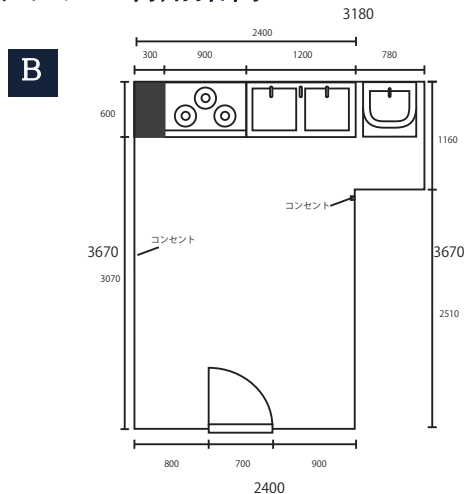

1F

- itadaki シェアキッチン利用案内 -

Aはおおよそ7.2平米、Bはおおよそ9平米です。

基本設備は、*3口ガスコンロ*2層シンク*手洗いシンクとなります。

上記以外の冷蔵庫、調理テーブルなどは入居者様自身でご準備ください。

キッチンの月額費用（光熱費込み）は132,000万円（税込）～/月

（保証金3ヶ月（償却1ヶ月）、ゴミ廃棄代金などは別途必要）

<http://itadakibldg.com>